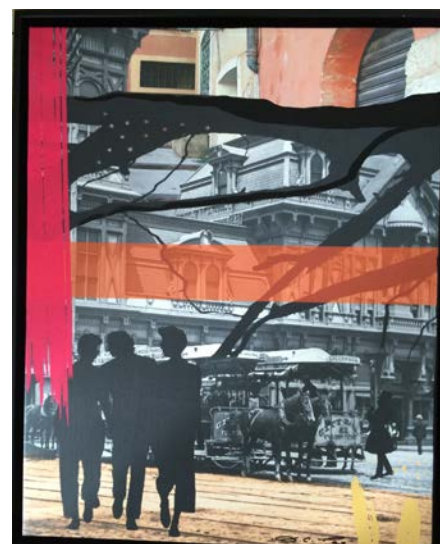

Værker til bortlodning 2015

___1.

Benjamin
Torcal
Torres Olie
på lærred
80x70

___2.

Ken
Denning
maleri på
lærred
32x37

___3.

Majken a
Grømme
maleri på
lærred
Færøsk
Landskab
40x50

___4.

John
Hansen
maleri på
lærred
40x60

___5.

Betty Fog
glasskulptur

___6.

Betty Fog
billed

___7 Kjeld
Ulrich

___8 Kjeld
Ulrich

___9
Birthe
Rågård
Ovalt
keramikfad