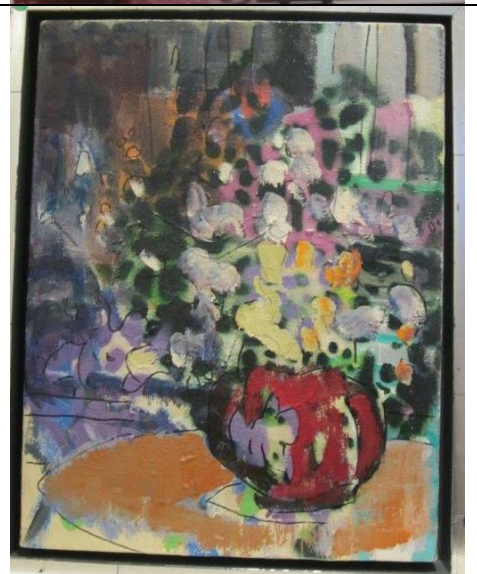

___12.
Kirsten Bøgh
35 x 27